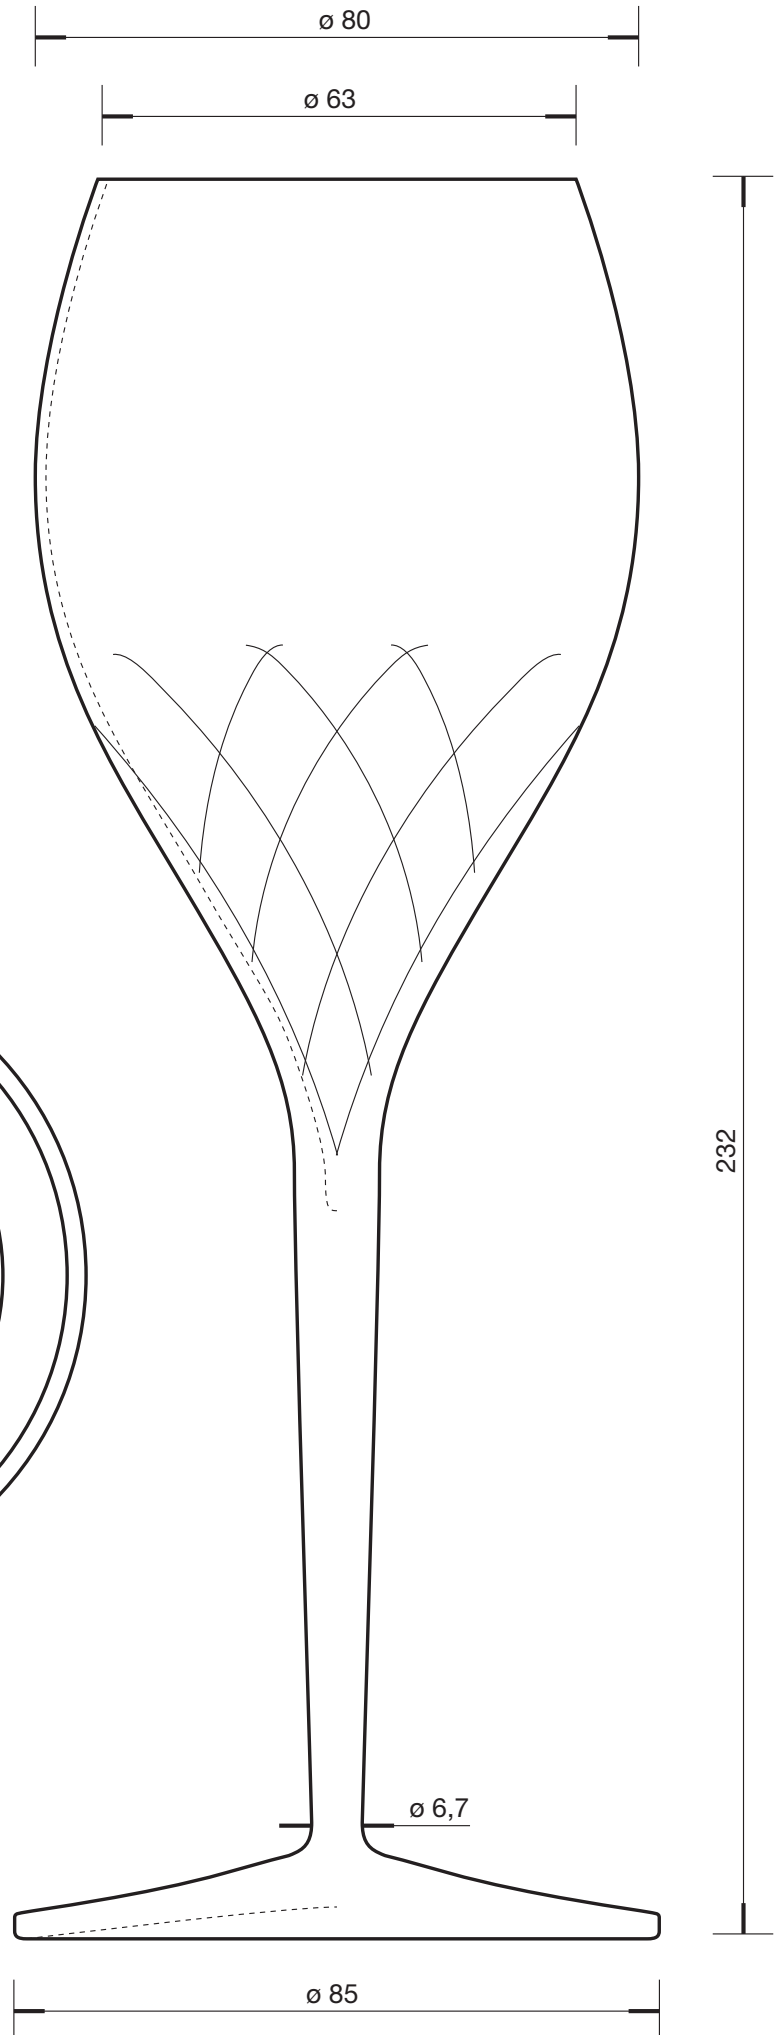

**italessesrl**

Via dei Templari 6  
Località Noghere - 34015 Muggia (TS)  
Tel. 040 9235555 - Fax 040 9235251  
e-mail: italesse@italessesrl.it

**scala 1:1**

**art. 3066  
FLUTE PRIVÈ  
GRAN CRU OXY**

H totale mm	232
bocca $\varnothing$ mm	63
$\varnothing$ max mm	80
piede $\varnothing$ mm	85
capacità cc	330