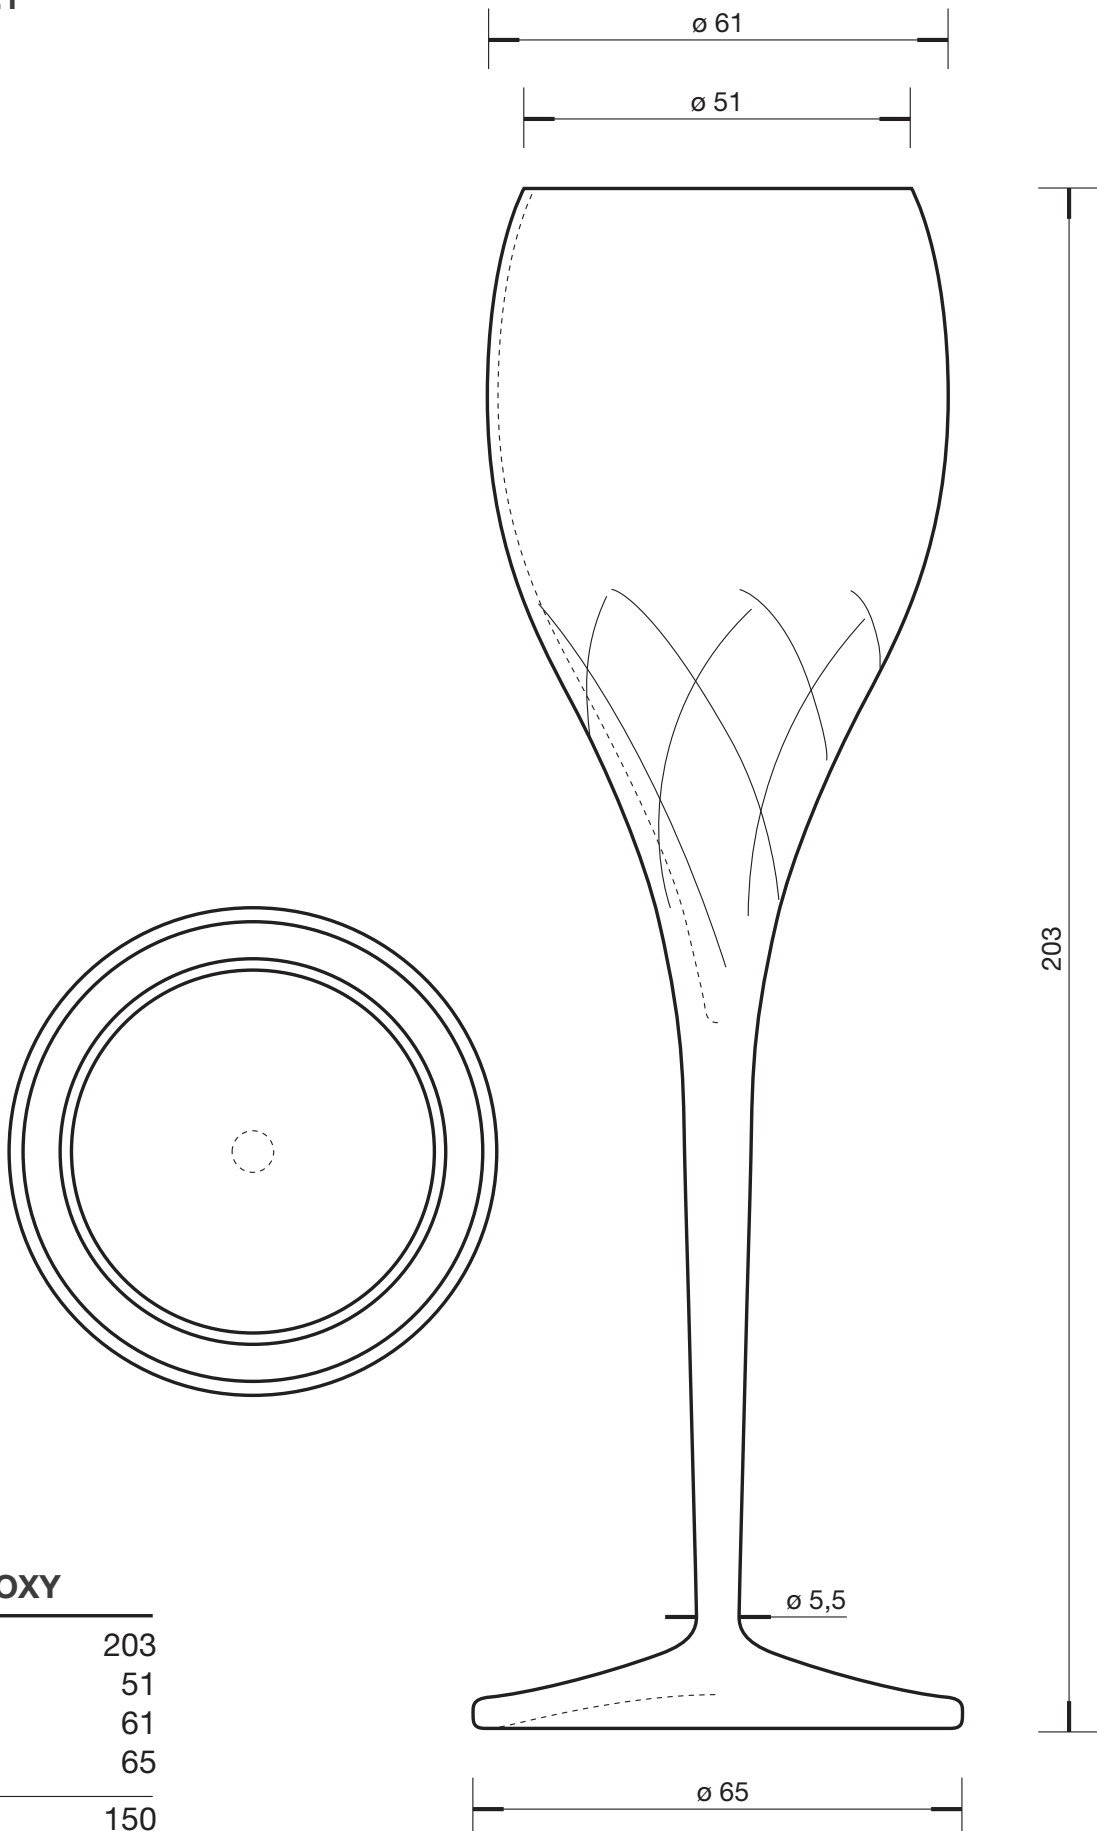

italessesrl

Via dei Templari 6
Località Noghere - 34015 Muggia (TS)
Tel. 040 9235555 - Fax 040 9235251
e-mail: italesse@italessesrl.it

scala 1:1

art. 3067
FLUTE PRIVÈ OXY

H totale mm	203
bocca \varnothing mm	51
\varnothing max mm	61
piede \varnothing mm	65
capacità cc	150