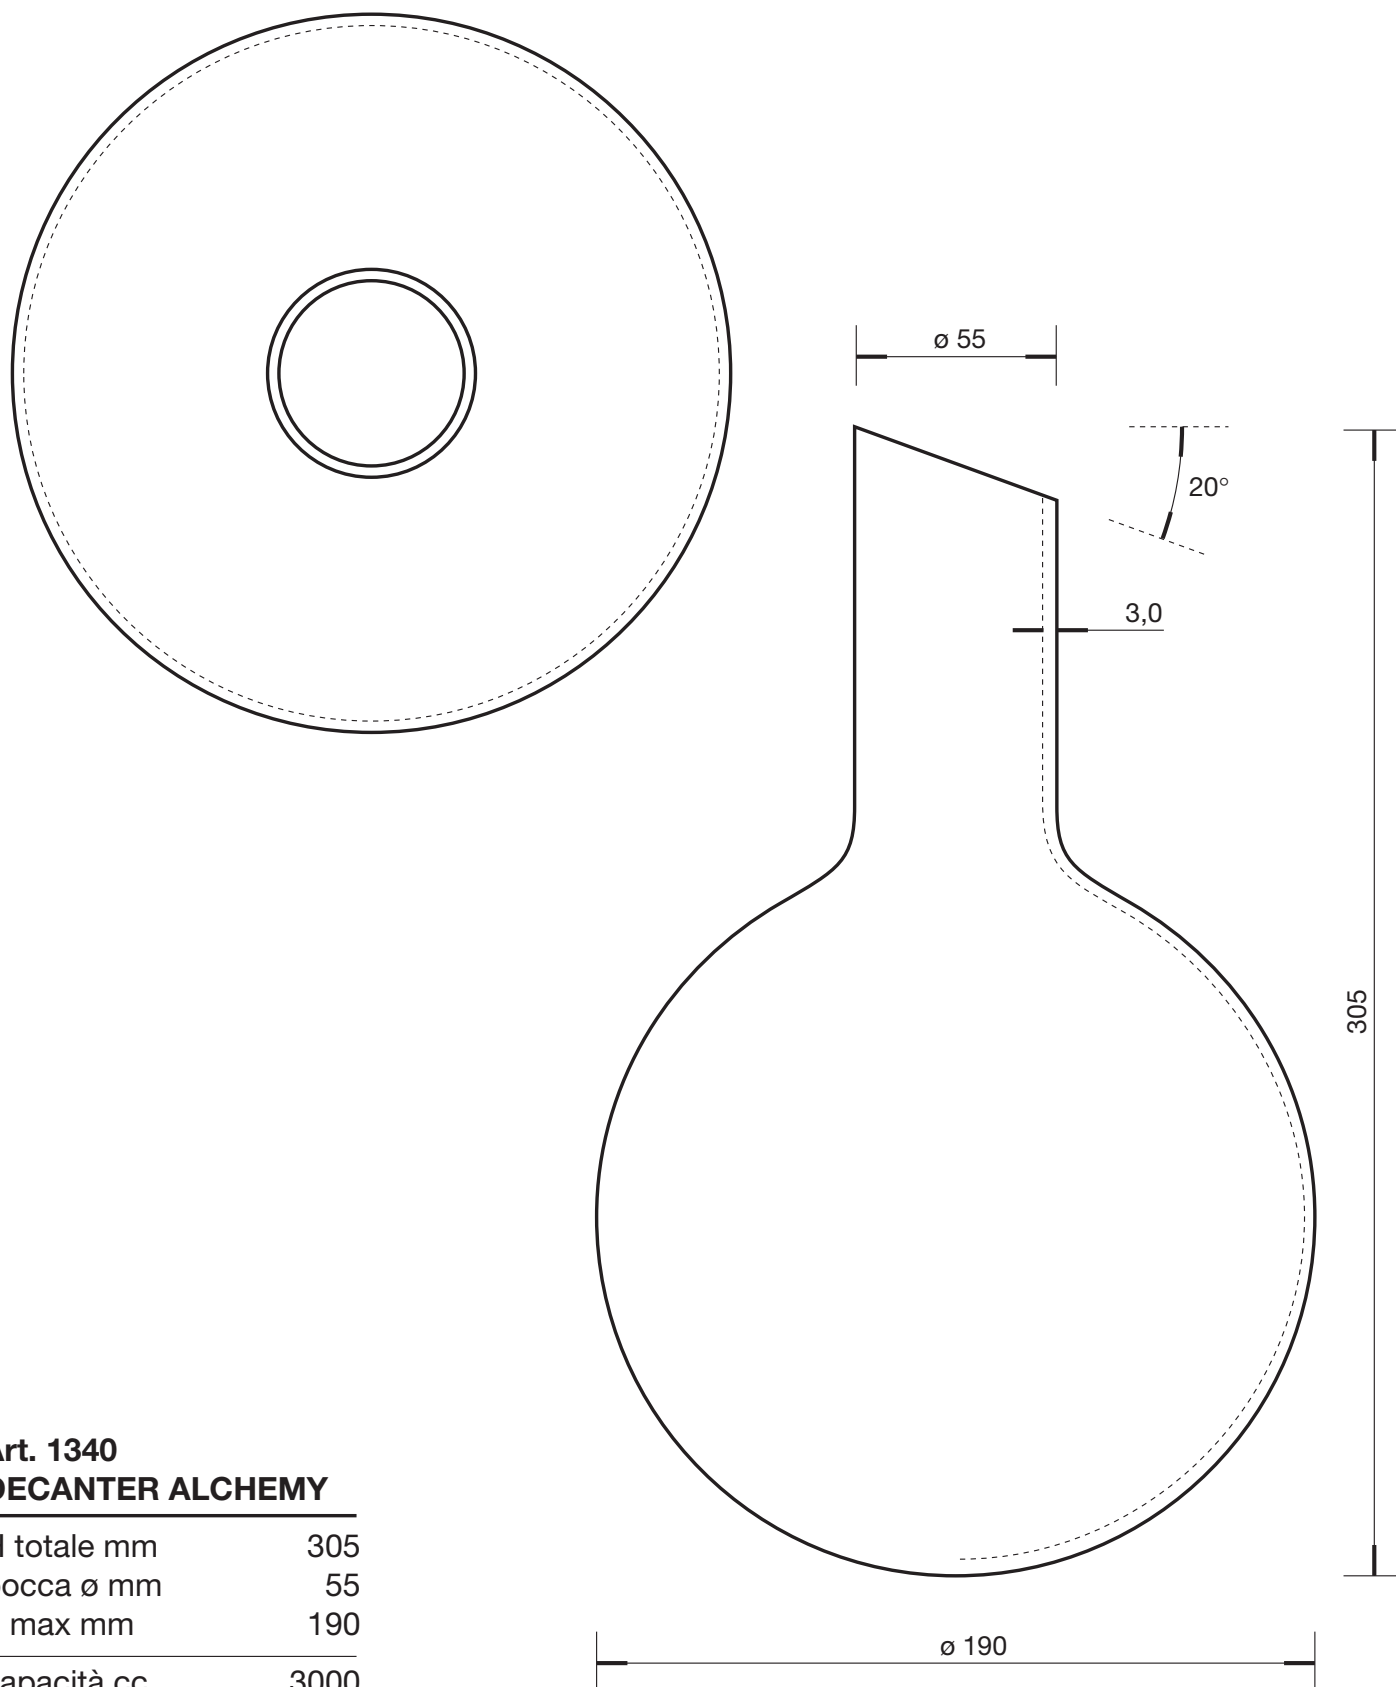

italesse srl

Via dei Templari 6

Località Noghere - 34015 Muggia (TS)

Tel. 040 9235555 - Fax 040 9235251

e-mail: italesse@italesse.it

scala 1:2

Art. 1340

DECANTER ALCHEMY

H totale mm 305

bocca $\varnothing$ mm 55

$\varnothing$ max mm 190

capacità cc 3000