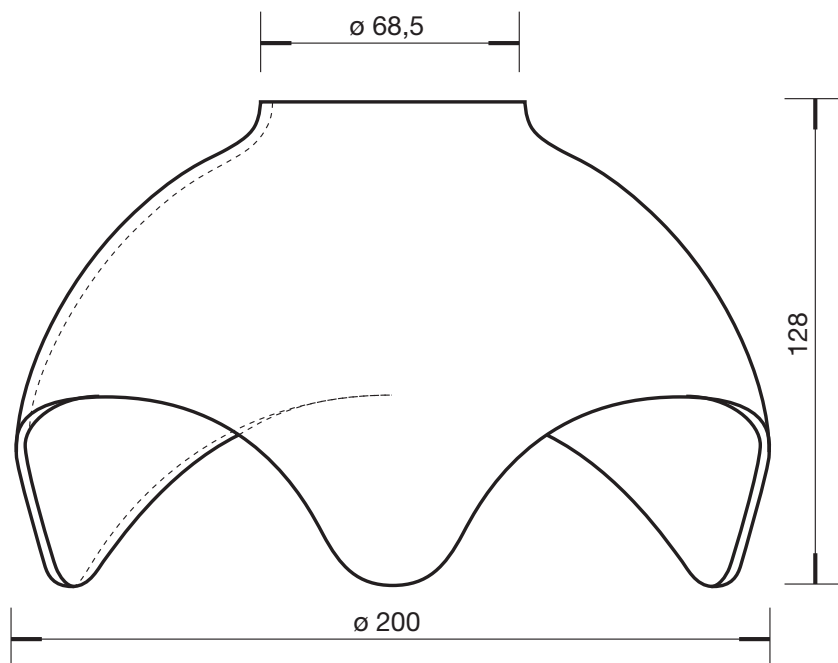

italesse srl

Via dei Templari 6

Località Noghere - 34015 Muggia (TS)

Tel. 040 9235555 - Fax 040 9235251

e-mail: italesse@italesse.it

scala 1:2

Art. 6042

ALCHEMY DROPDOWN

H. totale mm	128
Bocca $\varnothing$ mm	68,5
Max $\varnothing$ mm	200