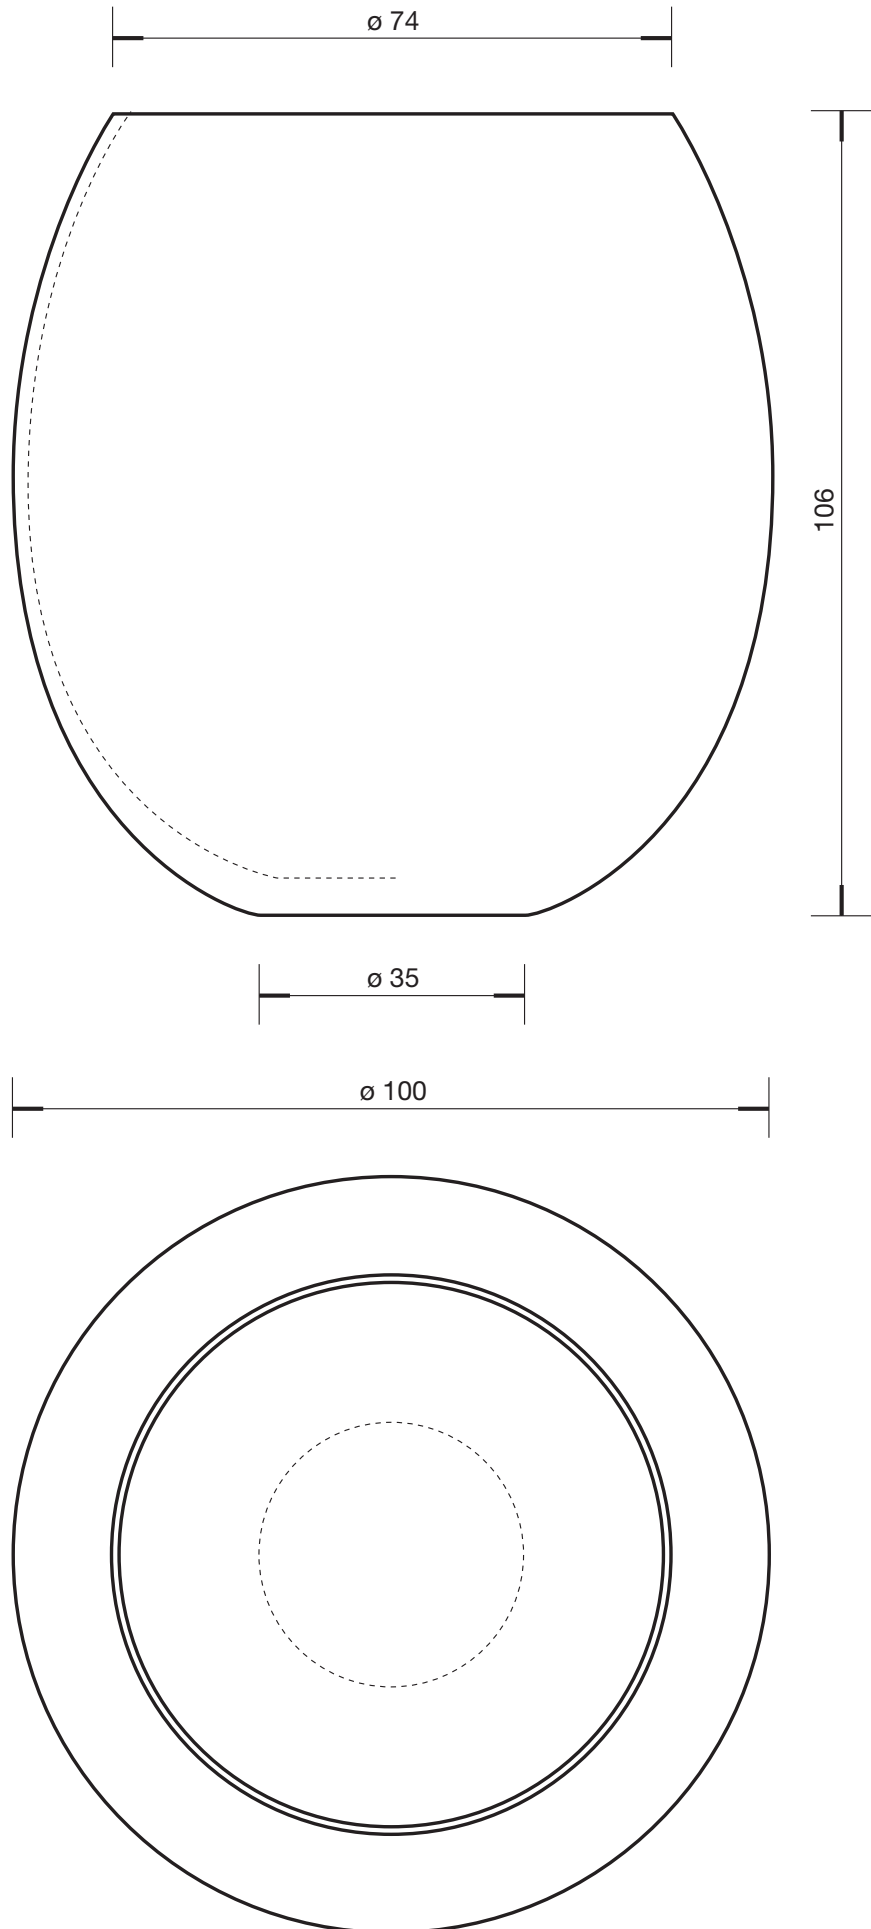

**italesse** srl

Via dei Templari 6

Località Noghere - 34015 Muggia (TS)

Tel. 040 9235555 - Fax 040 9235251

e-mail: italesse@italesse.it

scala 1:1

**Art. 3327**  
**BICCHIERE OVO**

H totale mm	106
bocca $\varnothing$ mm	74
$\varnothing$ max mm	100
capacità cc	580