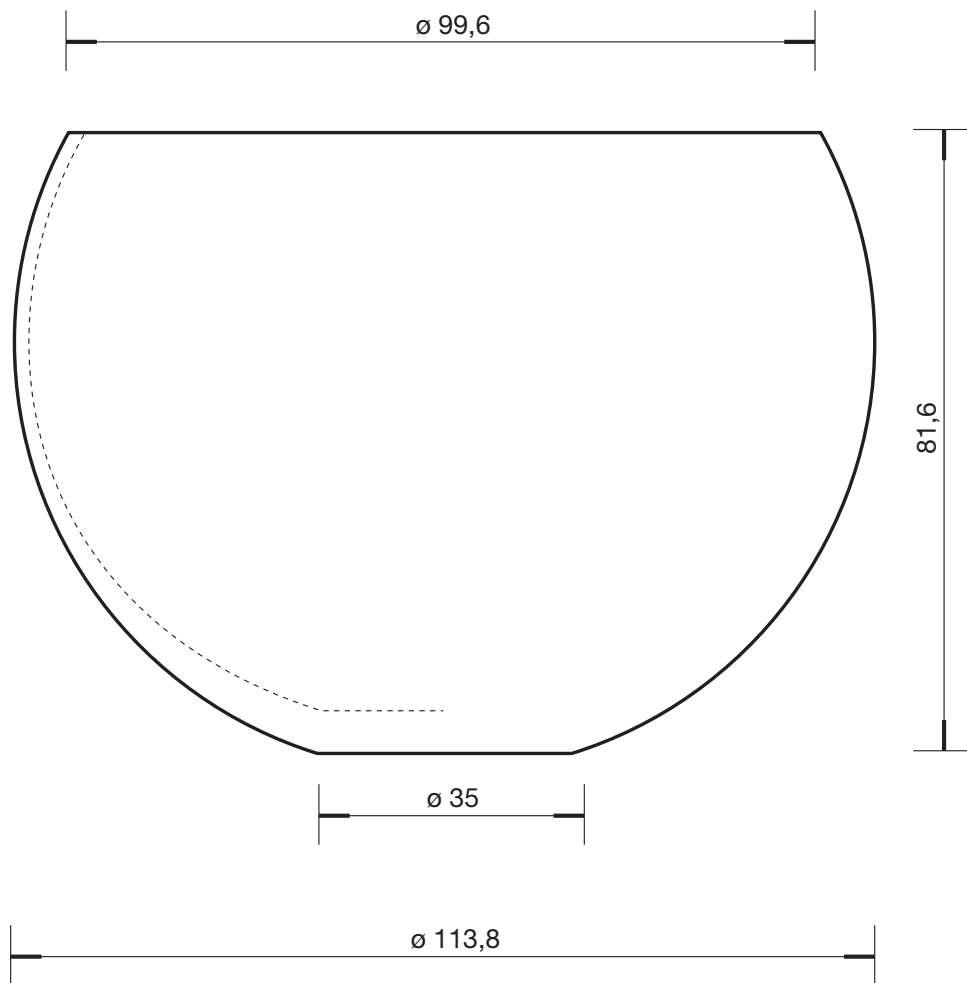

italesse srl

Via dei Templari 6

Località Noghere - 34015 Muggia (TS)

Tel. 040 9235555 - Fax 040 9235251

e-mail: italesse@italesse.it

scala 1:1

Art. 3330
BICCHIERE SFERA

H totale mm	81,6
bocca ø mm	99,6
ø max mm	113,8
capacità cc	580