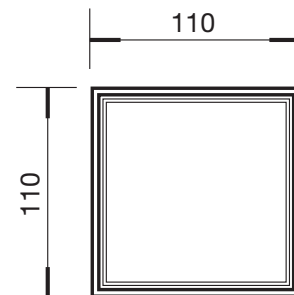

िताlesse srl

Via dei Templari 6
Località Noghère - 34015 Muggia (TS)
Tel. 040 9235555 - Fax 040 9235251
e-mail: italesse@itallesse.it

scala 1:4

vassoio

vassoio + 4 ciotole
scala 1:8

2 ciotole
quadrate A

2 ciotole
rettangolari B

art. 6075
ORGANIZER

vassoio 400x400xh66
ciotola A 110x110xh90
ciotola B 180x110xh60