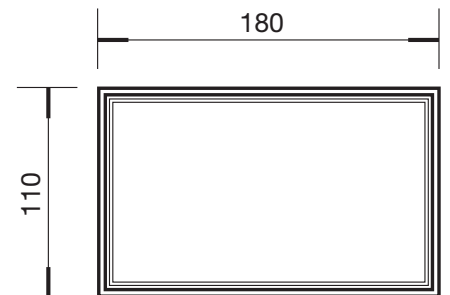

िताlesse srl

Via dei Templari 6
Località Noghère - 34015 Muggia (TS)
Tel. 040 9235555 - Fax 040 9235251
e-mail: italesse@itallesse.it

scala 1:4

vassoio

vassoio + 4 ciotole
scala 1:8

2 ciotole
quadrate A

2 ciotole
rettangolari B

art. 6075
ORGANIZER

vassoio 400x400xh66
ciotola A 110x110xh90
ciotola B 180x110xh60