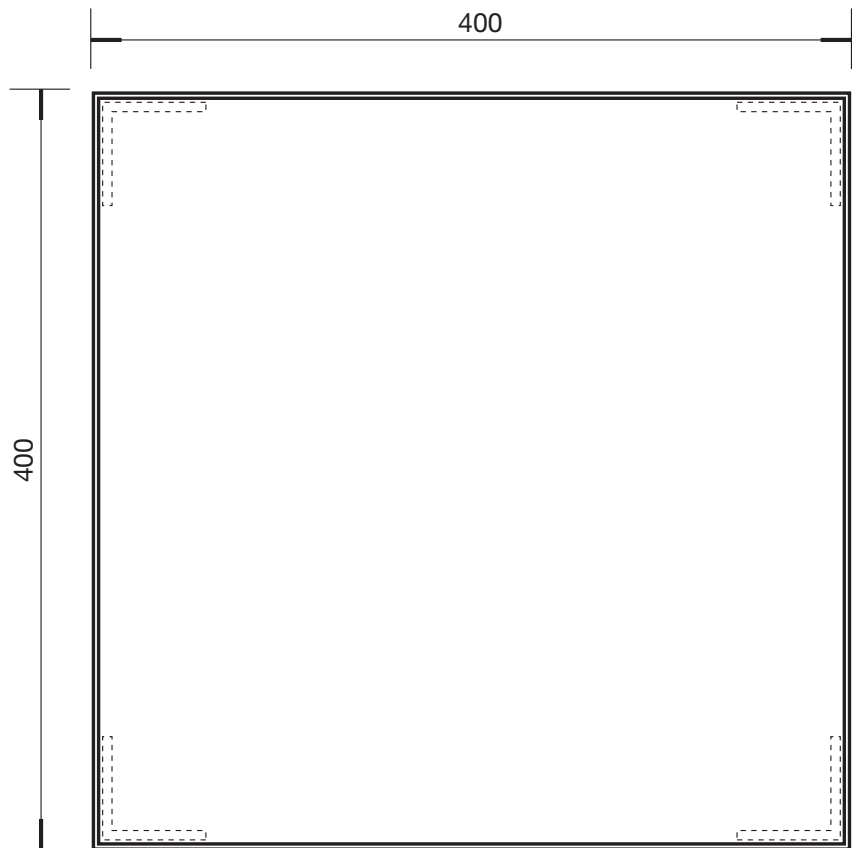

िताlesse srl

Via dei Templari 6
Località Noghère - 34015 Muggia (TS)
Tel. 040 9235555 - Fax 040 9235251
e-mail: italesse@itallesse.it

scala 1:4

vassoio

vassoio + 4 ciotole
scala 1:8

2 ciotole
quadrate A

2 ciotole
rettangolari B

art. 6075
ORGANIZER

vassoio 400x400xh66
ciotola A 110x110xh90
ciotola B 180x110xh60