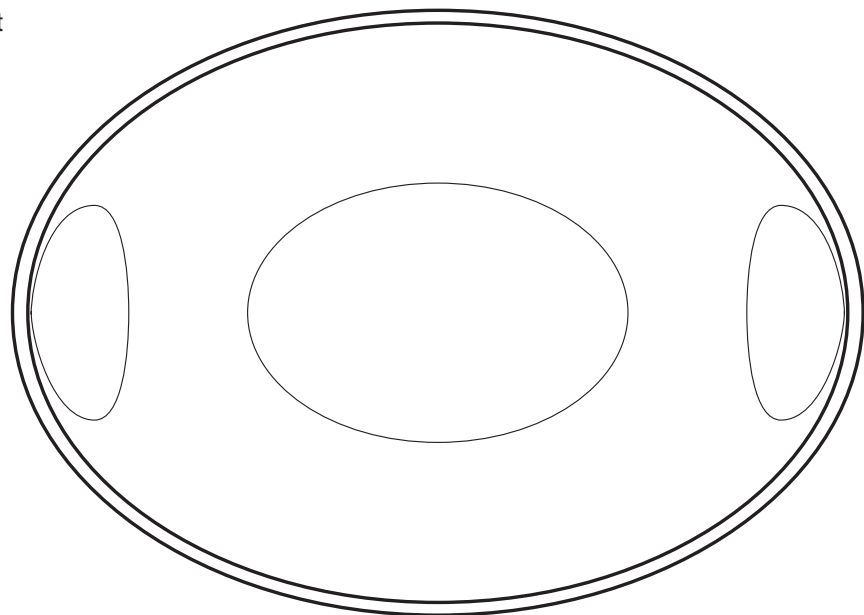

italesse srl

Via dei Templari 6

Località Noghere - 34015 Muggia (TS)

Tel. 040 9235555 - Fax 040 9235251

e-mail: italesse@italesses.it

scala 1:4

art. 1630
BONGO BOWL

H totale mm	254
bocca mm	450x320
max pancia mm	450x320
piede mm	225,3