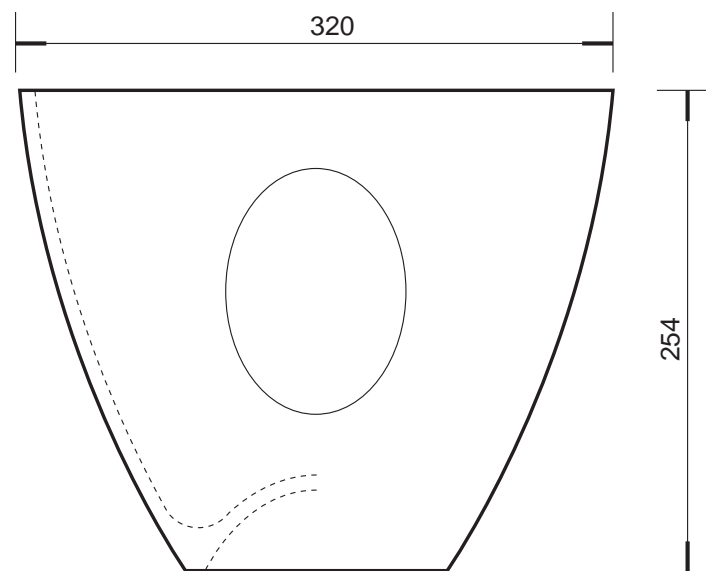

italesse srl

Via dei Templari 6

Località Noghere - 34015 Muggia (TS)

Tel. 040 9235555 - Fax 040 9235251

e-mail: italesse@italesses.it

scala 1:4

art. 1630
BONGO BOWL

H totale mm	254
bocca mm	450x320
max pancia mm	450x320
piede mm	225,3