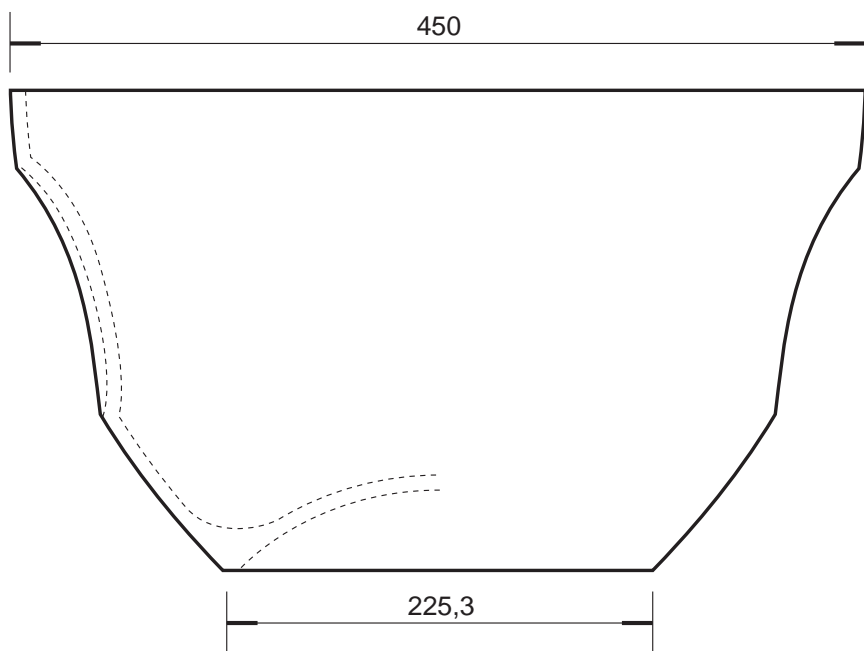

italesse srl

Via dei Templari 6

Località Noghere - 34015 Muggia (TS)

Tel. 040 9235555 - Fax 040 9235251

e-mail: italesse@italesses.it

scala 1:4

art. 1630
BONGO BOWL

H totale mm	254
bocca mm	450x320
max pancia mm	450x320
piede mm	225,3