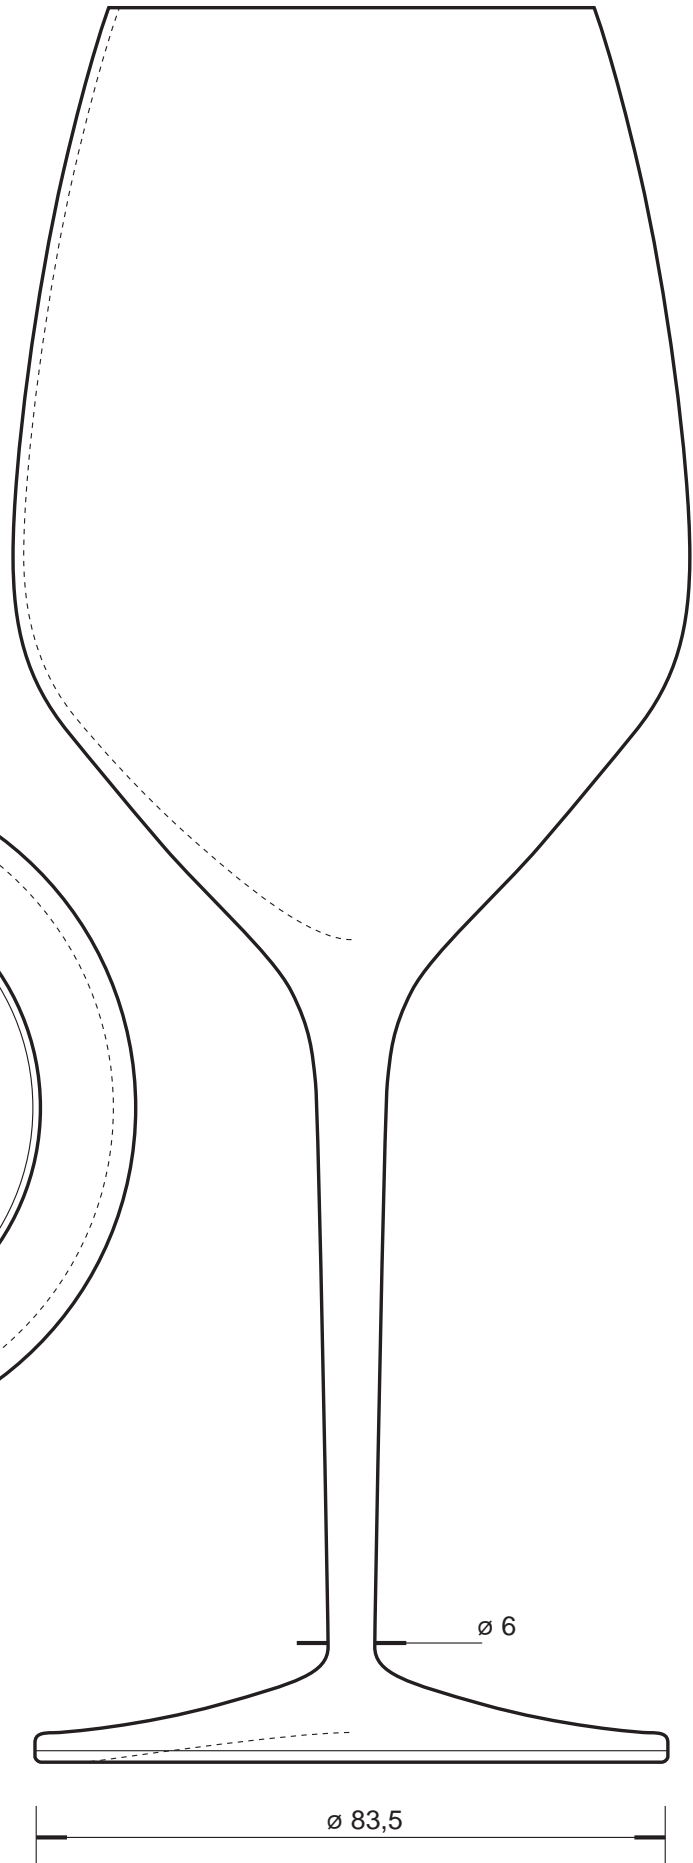

italessesrl

Via dei Templari 6
Località Noghere - 34015 Muggia (TS)
Tel. 040 9235555 - Fax 040 9235251
e-mail: italesse@italessesrl.it

scala 1:1

art. 3307
VERTICAL

H totale mm	232
bocca \varnothing mm	64,2
max \varnothing pancia mm	89,4
piede \varnothing mm	83,5
capacità ml	500