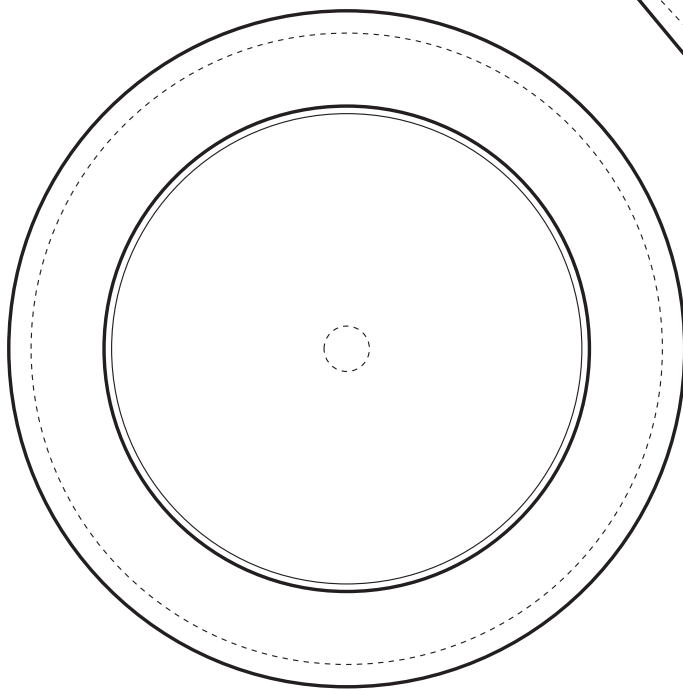

italessesrl

Via dei Templari 6
Località Noghere - 34015 Muggia (TS)
Tel. 040 9235555 - Fax 040 9235251
e-mail: italesse@italessesrl.it

scala 1:1

art. 3307
VERTICAL

H totale mm	232
bocca \varnothing mm	64,2
max \varnothing pancia mm	89,4
piede \varnothing mm	83,5
capacità ml	500