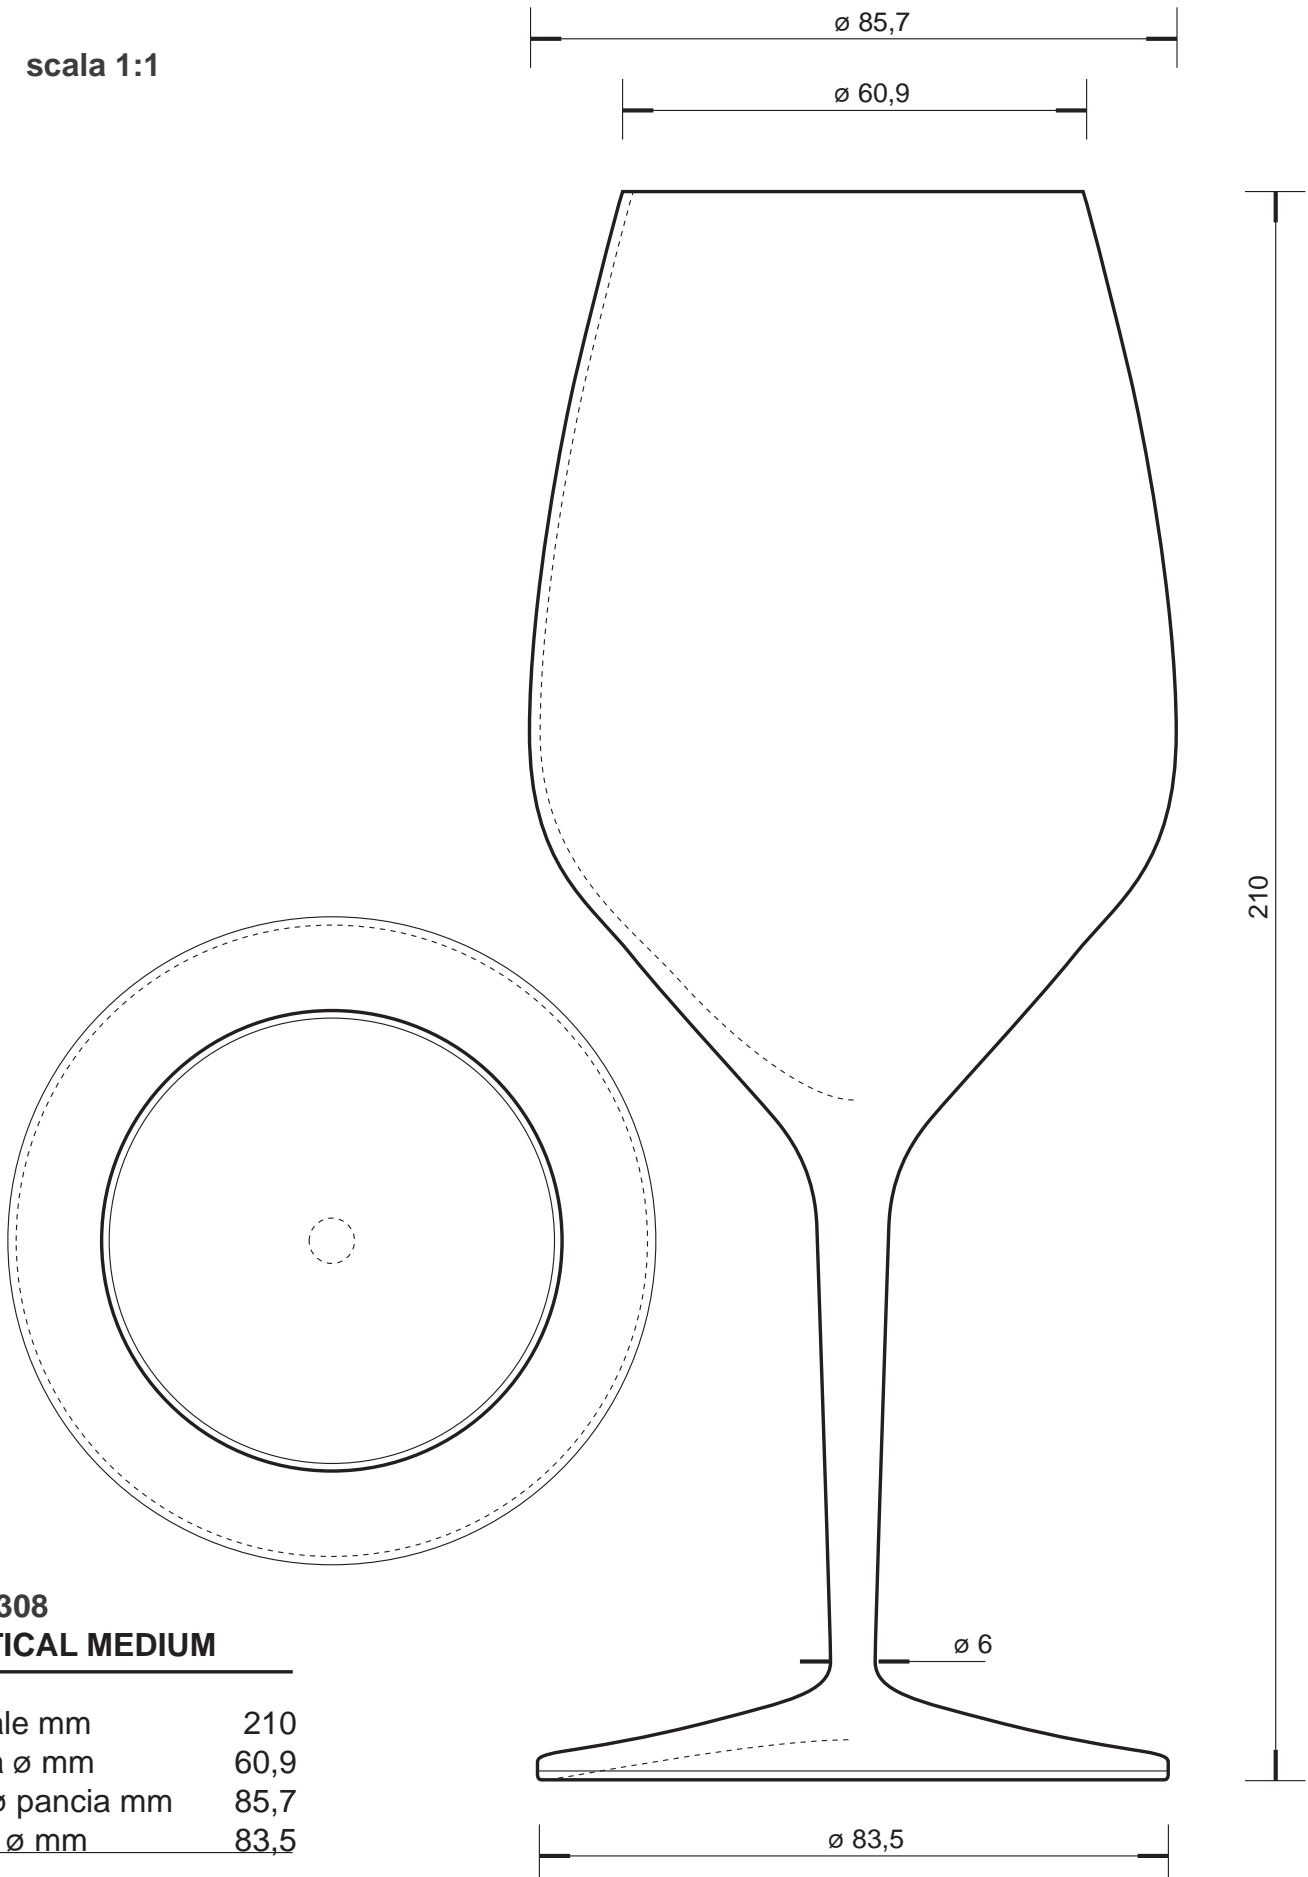

**italesse** srl

Via dei Templari 6  
Località Noghère - 34015 Muggia (TS)  
Tel. 040 9235555 - Fax 040 9235251  
e-mail: italesse@italesses.it

scala 1:1

**art. 3308**  
**VERTICAL MEDIUM**

H totale mm	210
bocca $\varnothing$ mm	60,9
max $\varnothing$ pancia mm	85,7
piede $\varnothing$ mm	83,5
capacità ml	450