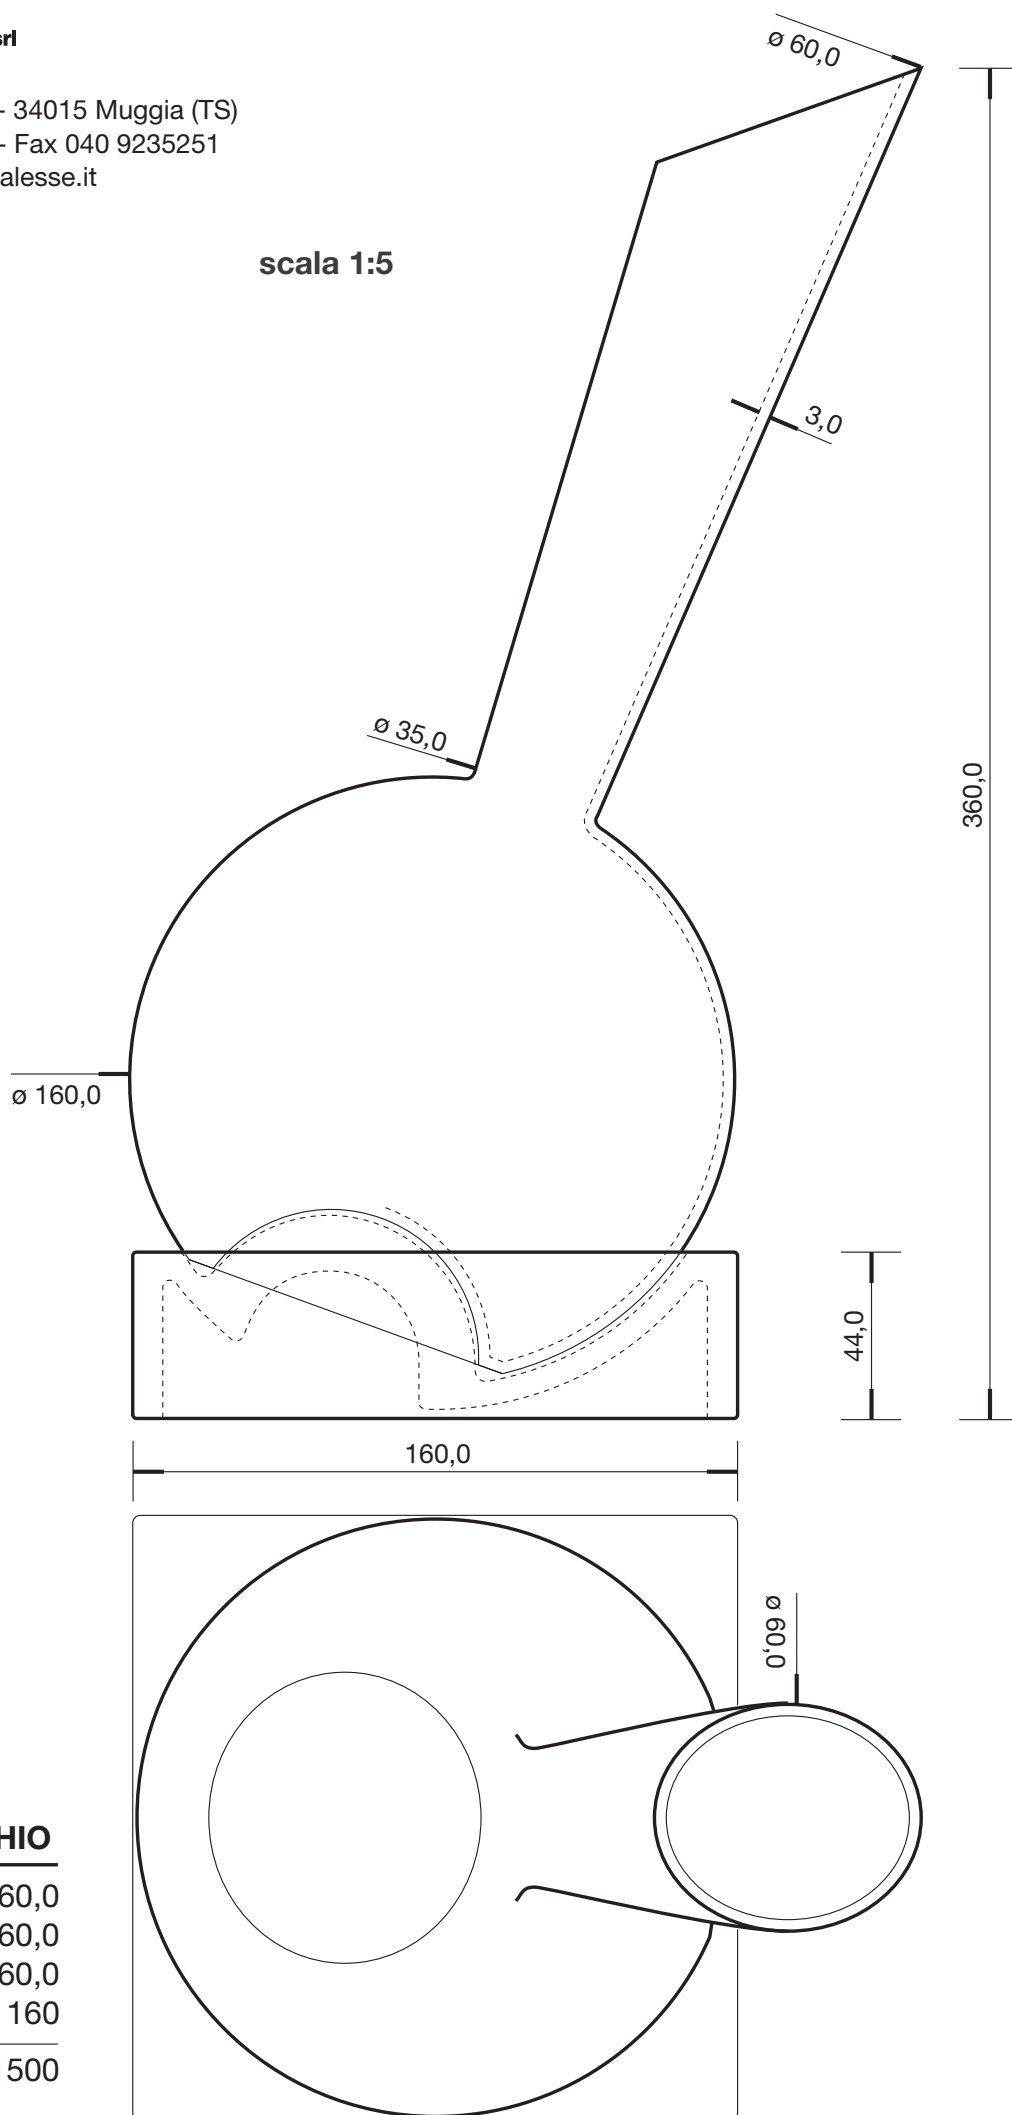

italessse srl

Via dei Templari 6
Località Noghere - 34015 Muggia (TS)
Tel. 040 9235555 - Fax 040 9235251
e-mail: italessse@italessse.it

scala 1:5

art.
DECANTER VINOCCHIO

H totale mm	360,0
bocca \varnothing mm	60,0
max \varnothing mm	160,0
base mm	160 x 160
capacità cc	1500